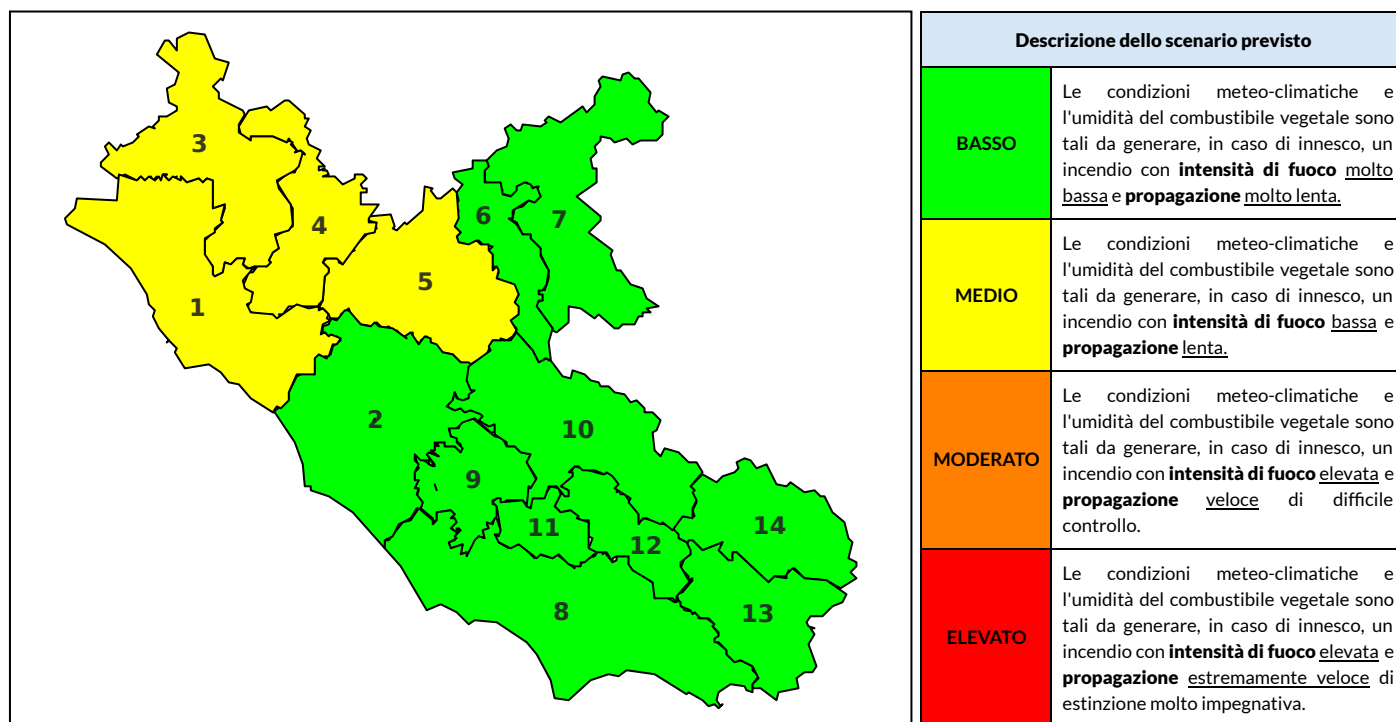

### Previsioni per oggi 26-10-2021

Livello di pericolosità da incendio boschivo per Zona di Allerta AIB

Bollettino emesso nel periodo della campagna AIB Lazio sulla base del modello previsionale RISICOLazio, sviluppato in collaborazione con Fondazione CIMA, che fornisce un supporto per la valutazione della Pericolosità da incendio boschivo aggregata sulle Zone di Allerta AIB, approvate come parte integrante del Piano AIB Lazio 2020-2022 con DGR n° 270 del 15/05/2020. Il dettaglio della distribuzione dei Comuni nelle Zone AIB è consultabile al link <https://tinyurl.com/ZoneAIB>. Le Norme Comportamentali per la popolazione sono consultabili al link <https://tinyurl.com/NormeComportamentali>.

Zona AIB	1	2	3	4	5	6	7	8	9	10	11	12	13	14
Livello Pericolosità	BASSO	BASSO	BASSO	BASSO	BASSO	BASSO	BASSO	BASSO	BASSO	BASSO	BASSO	BASSO	BASSO	BASSO

NOTE

## BOLLETTINO DI PERICOLOSITA' DA INCENDI BOSCHIVI

Zona AIB	1	2	3	4	5	6	7	8	9	10	11	12	13	14
Livello Pericolosità	MEDIO	BASSO	MEDIO	MEDIO	MEDIO	BASSO	BASSO	BASSO	BASSO	BASSO	BASSO	BASSO	BASSO	BASSO