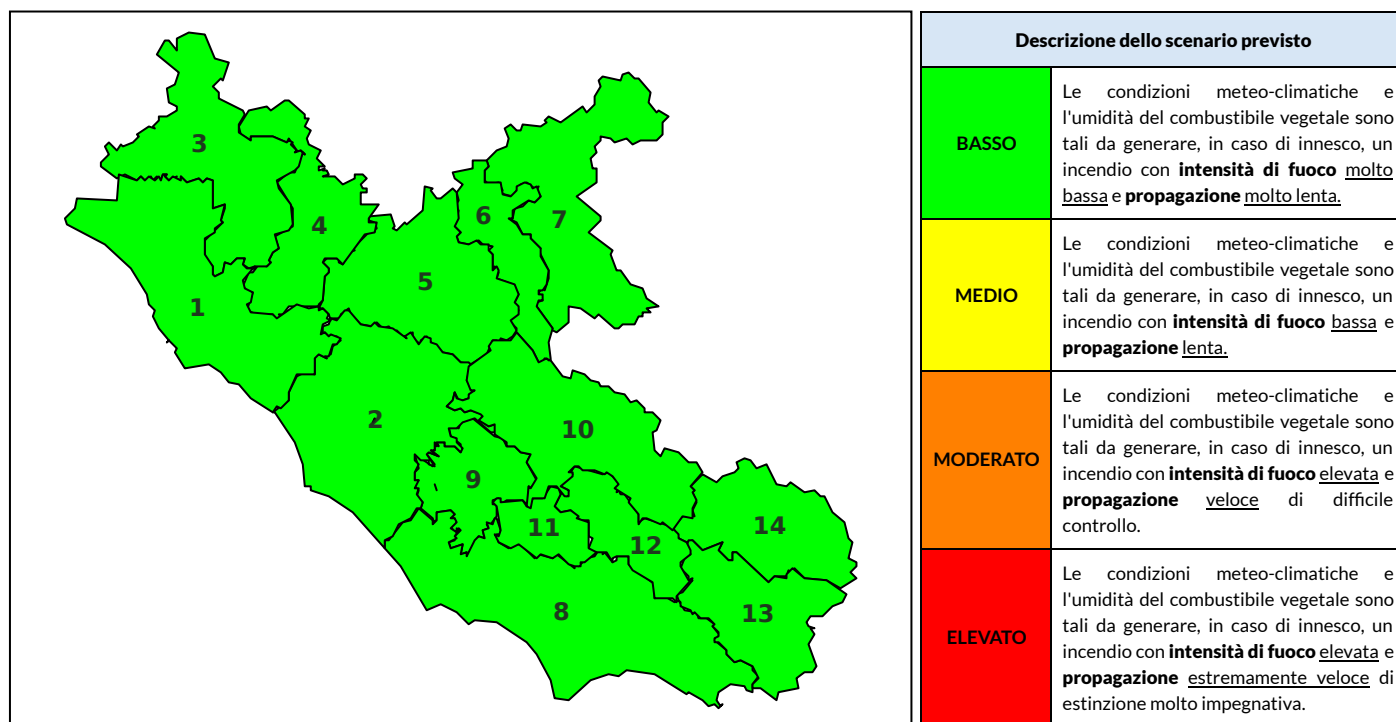

## BOLLETTINO DI PERICOLOSITA' DA INCENDI BOSCHIVI

### Previsioni per oggi 26-10-2021

Livello di pericolosità da incendio boschivo per Zona di Allerta AIB

Bollettino emesso nel periodo della campagna AIB Lazio sulla base del modello previsionale RISICOLazio, sviluppato in collaborazione con Fondazione CIMA, che fornisce un supporto per la valutazione della Pericolosità da incendio boschivo aggregata sulle Zone di Allerta AIB, approvate come parte integrante del Piano AIB Lazio 2020-2022 con DGR n° 270 del 15/05/2020. Il dettaglio della distribuzione dei Comuni nelle Zone AIB è consultabile al link <https://tinyurl.com/ZoneAIB>. Le Norme Comportamentali per la popolazione sono consultabili al link <https://tinyurl.com/NormeComportamentali>.

Zona AIB	1	2	3	4	5	6	7	8	9	10	11	12	13	14
Livello Pericolosità	BASSO	BASSO	BASSO	BASSO	BASSO	BASSO	BASSO	BASSO	BASSO	BASSO	BASSO	BASSO	BASSO	BASSO

NOTE